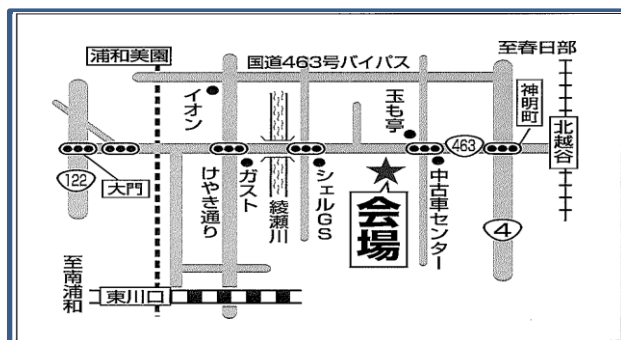

入場無料

木とのふれあい祭

雨天決行

木の温もりを感じよう!!

8月28日(日) 9時30分～15時

「埼玉の木」・みんなで使って豊かな暮らし
埼玉県産材を使って家を建てた場合の補助金制度 今年も継続中
会場に、説明・相談コーナーがあります。

《各種イベント情報》

家族で楽しむ 木工コーナー

いろいろな物を
作りましょう
受付は随時

埼玉大学主催
【木づかい教室】
開催!!

大工さん
により
実演上棟

AM: 10:45～

材木屋さんの フリーマーケット

大物～小物まで
取り揃えて販売

丸太切り 体験コーナー

のこぎりを使って
みんなで切るぞ～!

木との
ふれあい広場

みんなで遊ぼう!

じゃんけん大会

AM:11:30～

PM:13:30～

今年もやります!

迫力 満点!! 太鼓の演舞

AM: 10:00～
PM: 13:00～

花・新鮮野菜 などの販売

人気コーナー!
早いもの勝ち!
全部売ります!

《会場》

さいたま市岩槻区釣上新田291番地
丸宇木材市売(株) 北浜市場
TEL 048-798-0453

《恒例》 模擬上棟式

AM:11:30～

PM:13:30～

お菓子たくさんまきます
みんな集まれ!!

ゴム鉄砲 射的コーナー

ゴム鉄砲を作って
お菓子の的を狙おう

木のクイズ コーナー

みんなで考えて
景品をもらおう

主催: 埼玉県木材協会・丸宇北浜会
後援: 埼玉県・丸宇木材市売株式会社
協賛: 国産材を使った木造住宅を守る会